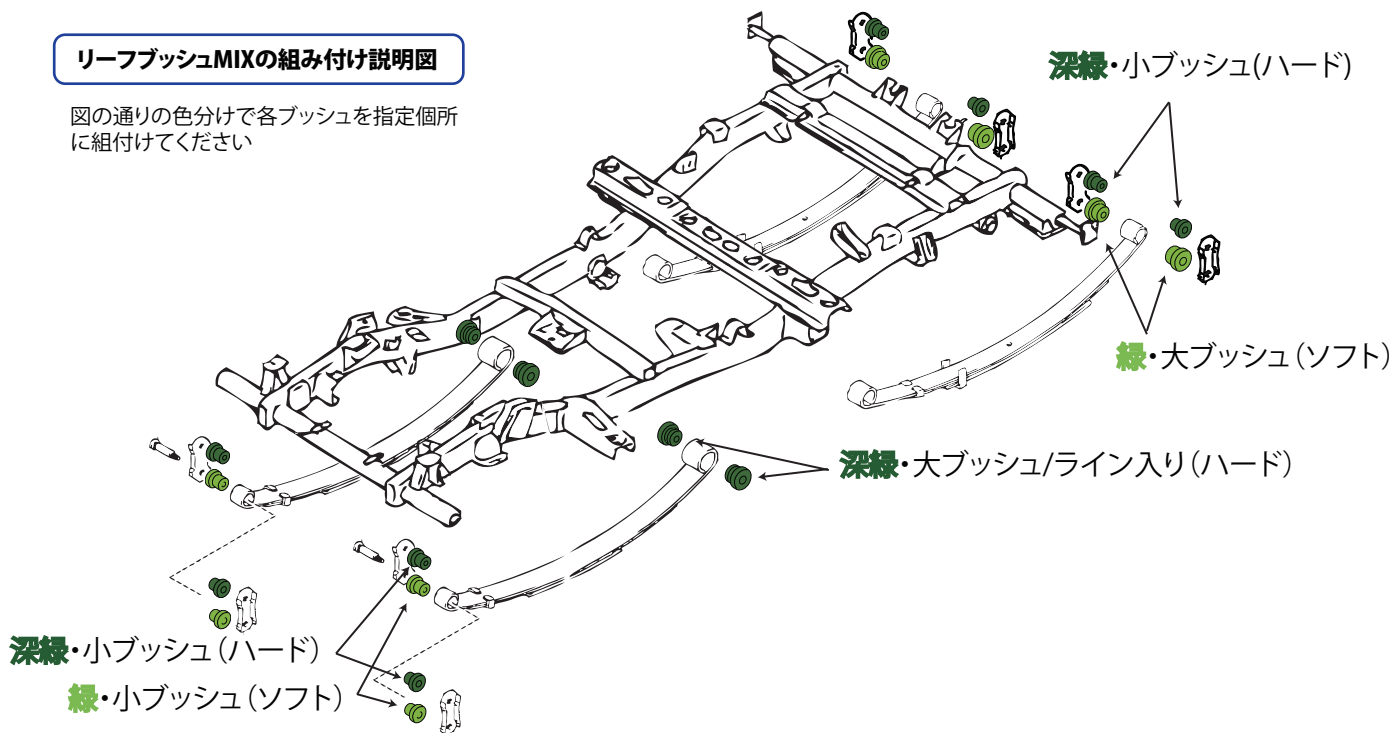

この度はFARM製品をお求めいただき、ありがとうございました。下記のご説明内容をお読みいただきご理解の上で当製品をご使用下さい。

サスペンション製品は安全上重要な部位となっておりますので、プロショップや整備士資格を有する方に取り付けをご依頼されることを強くオススメいたします
取り付けや修理が目的であっても製品は分解や改造などを絶対に行わないでください

改造や分解又は塗装などを施した商品は初期不良の対象であっても交換できかねます事をご理解願います

商品や付属品は誤った使用方法をされるとケガ等の恐れがありますので幼児や児童のお手に触れない場所に保管して下さい

商品は誤って飲み込んだりすると危険ですので幼児や児童のお手に触れない場所に保管して下さい
万が一誤って飲み込んだ場合はすぐに医師の診断を受けてください

リーフブッシュMIXの組み付け説明図

図の通りの色分けで各ブッシュを指定個所に組付けてください

リーフブッシュハードまたはソフトの組み付け説明図