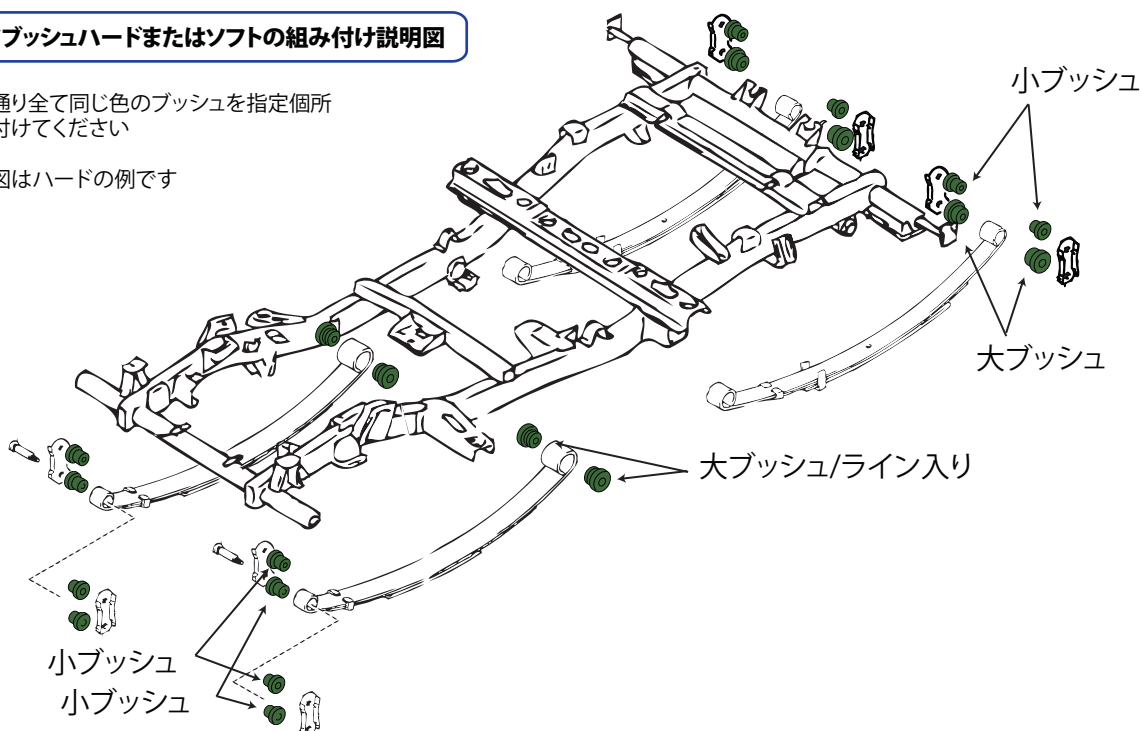

リーフブッシュハードまたはソフトの組み付け説明図

図の通り全て同じ色のブッシュを指定個所に組付けてください

※下図はハードの例です

シムニー 専門店
モーターファーム
MotorFarm
www.motor-farm.com

■ファーム株式会社
〒580-0013
大阪府松原市丹南4丁目201-1

パーツお問い合わせ専用窓口

☎ 072-338-8224

E-mail: info-f@motor-farm.com