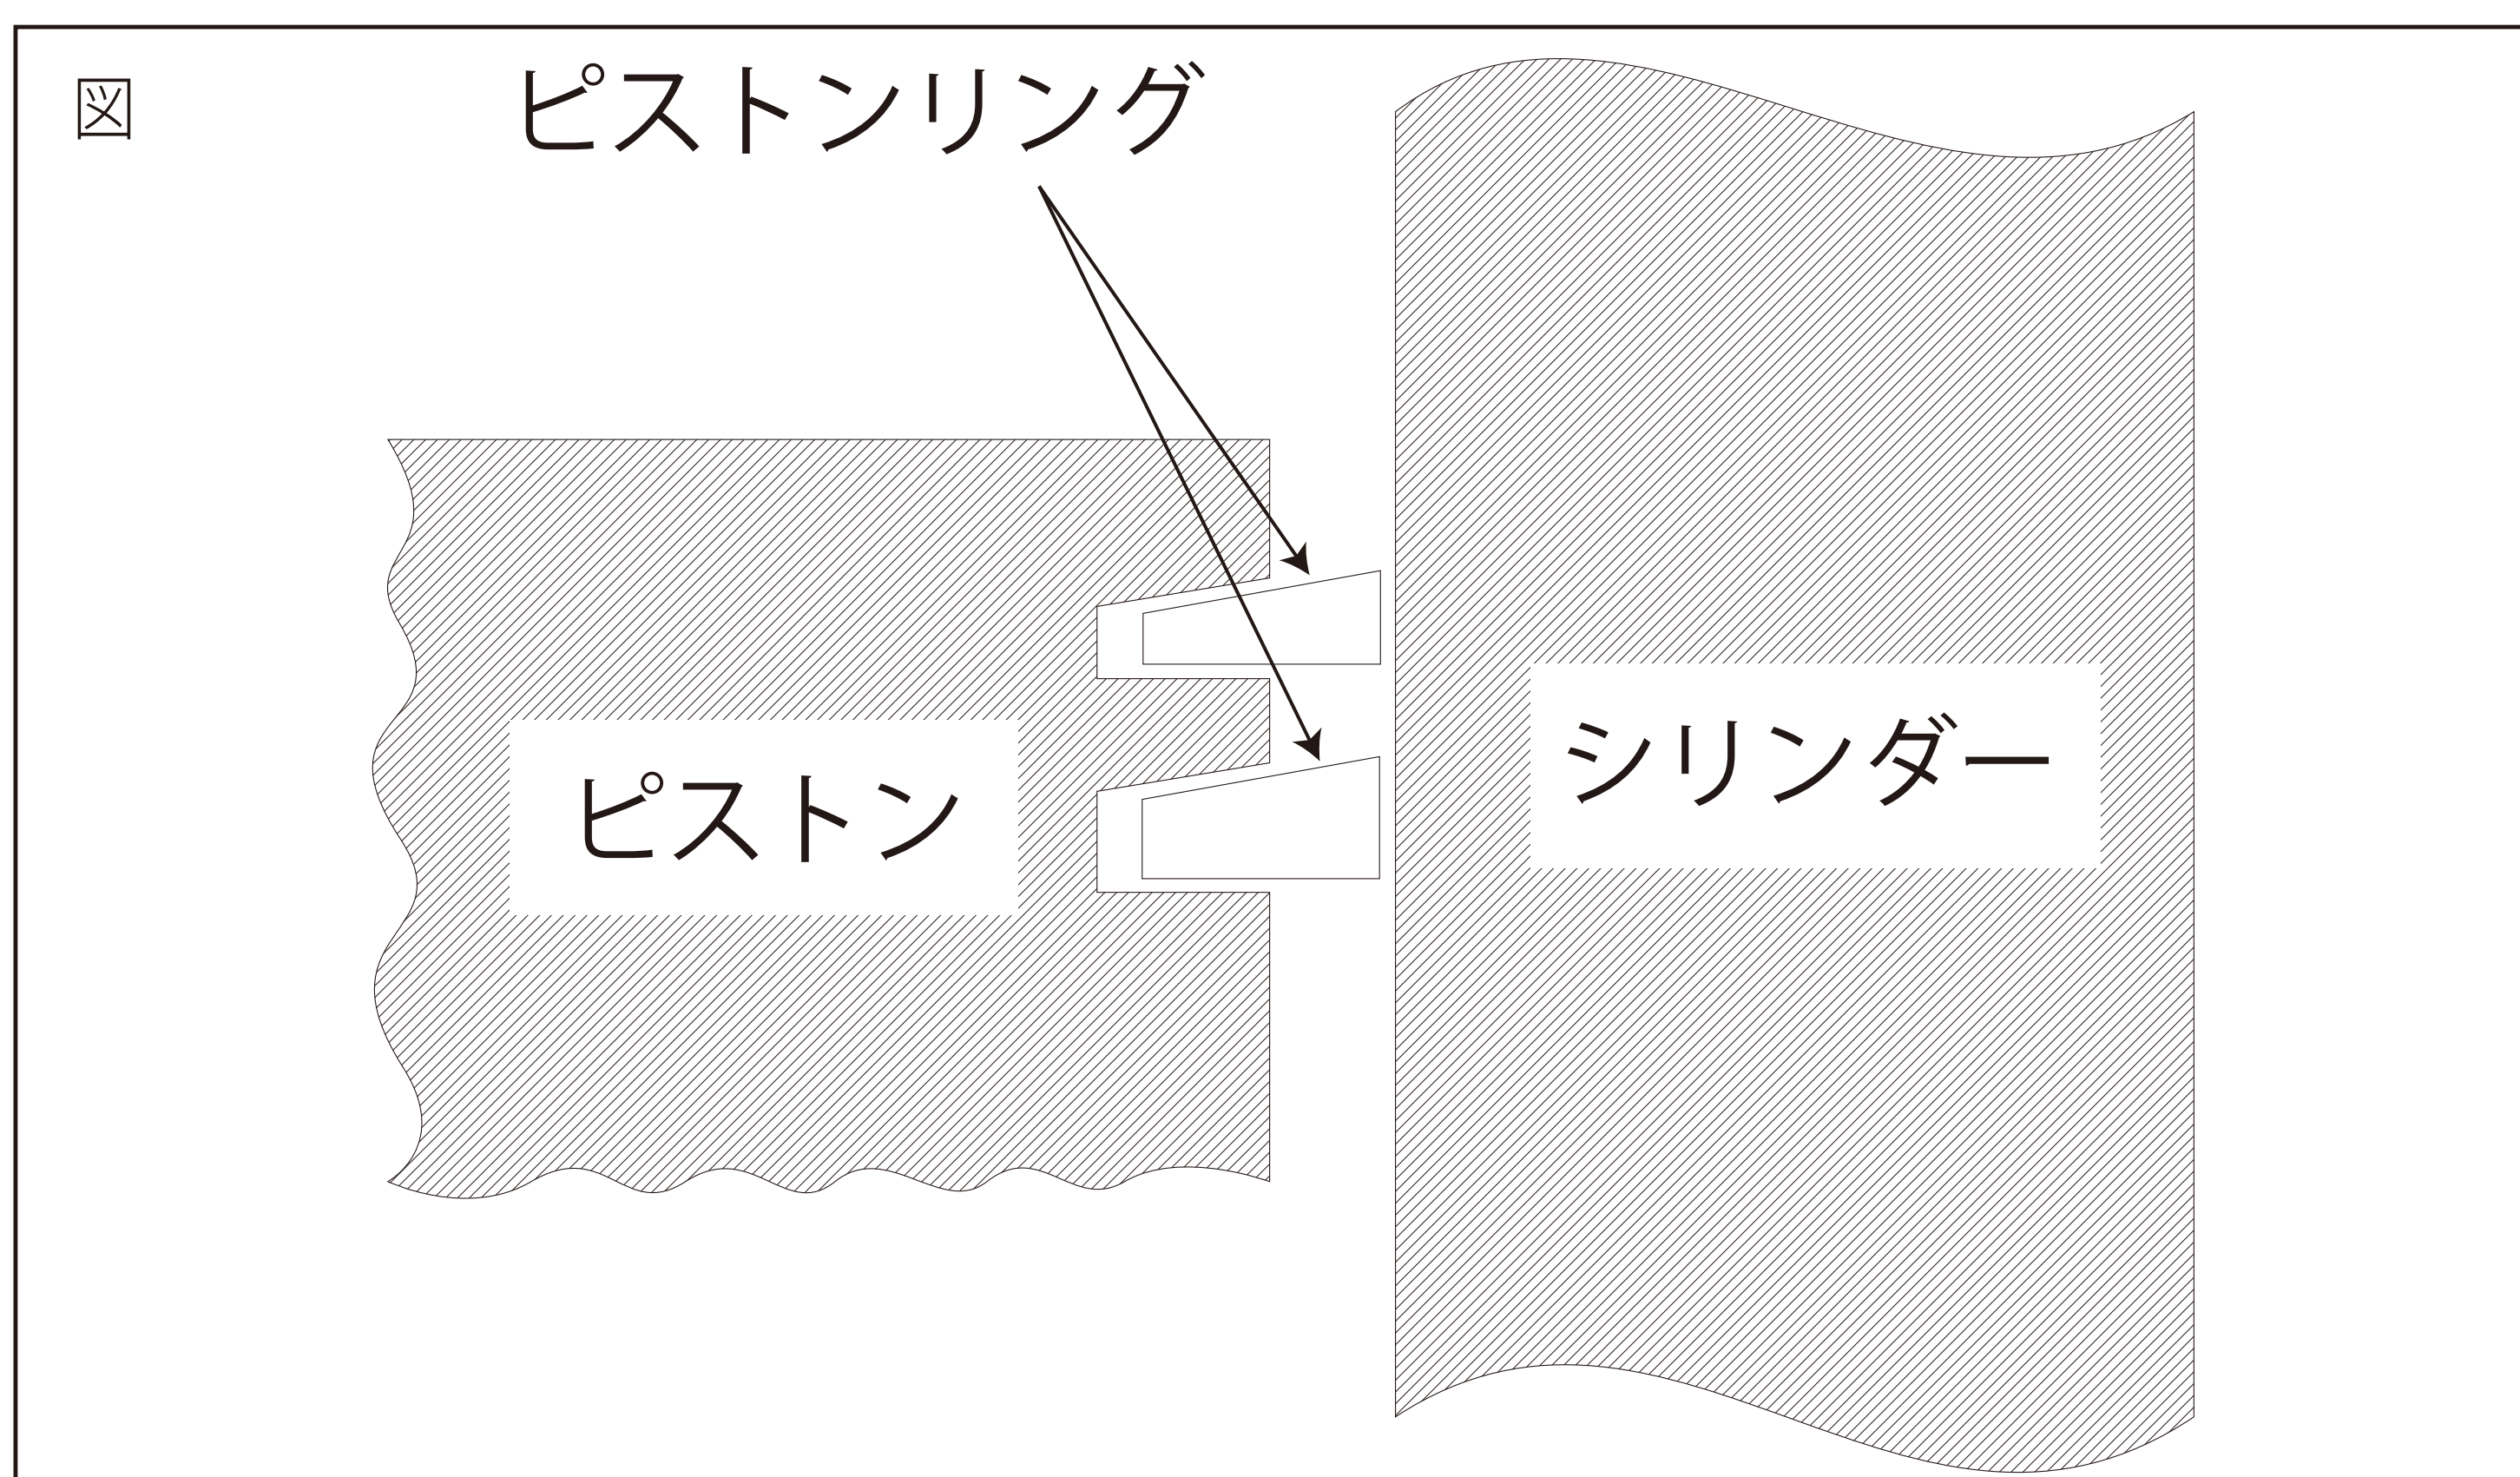

商品や付属品は誤った使用方法をされるとケガ等の恐れが
ありますので幼児や児童のお手に触れない場所に保管して下さい。

オーバーサイズピストン組み付け要領

取付け・取扱い説明書

弊社製オーバーサイズピストンキットに付属のピストンリングはスティック防止の観点から下図の様に外側から内側に向かってテーパ加工が施されたハーフキーストリングを採用しておりますので、組付け時に表裏を間違えないように組付けてください。

ピストンリング自体に刻印などはしてありませんが机の上等の平らな面に置いて上面にスケールなどを当てて横方向から確認されるとわかりやすいです。

ピストン側の溝もリングの形状に合わせてテーパ加工が施されておりますので表裏を間違っ組み込んだ場合はピストンリングがピストンの溝に最後まで入らない構造となっております。

ピストンリングの表裏が間違っ状態ではピストンをシリンダーに組付けられますと焼き付きや破損の原因となりますので十分ご注意ください。

またヘッドガスケットは純正品が使用できます。

ジムニー 専門店
モーターファーム
MotorFarm
www.motor-farm.com