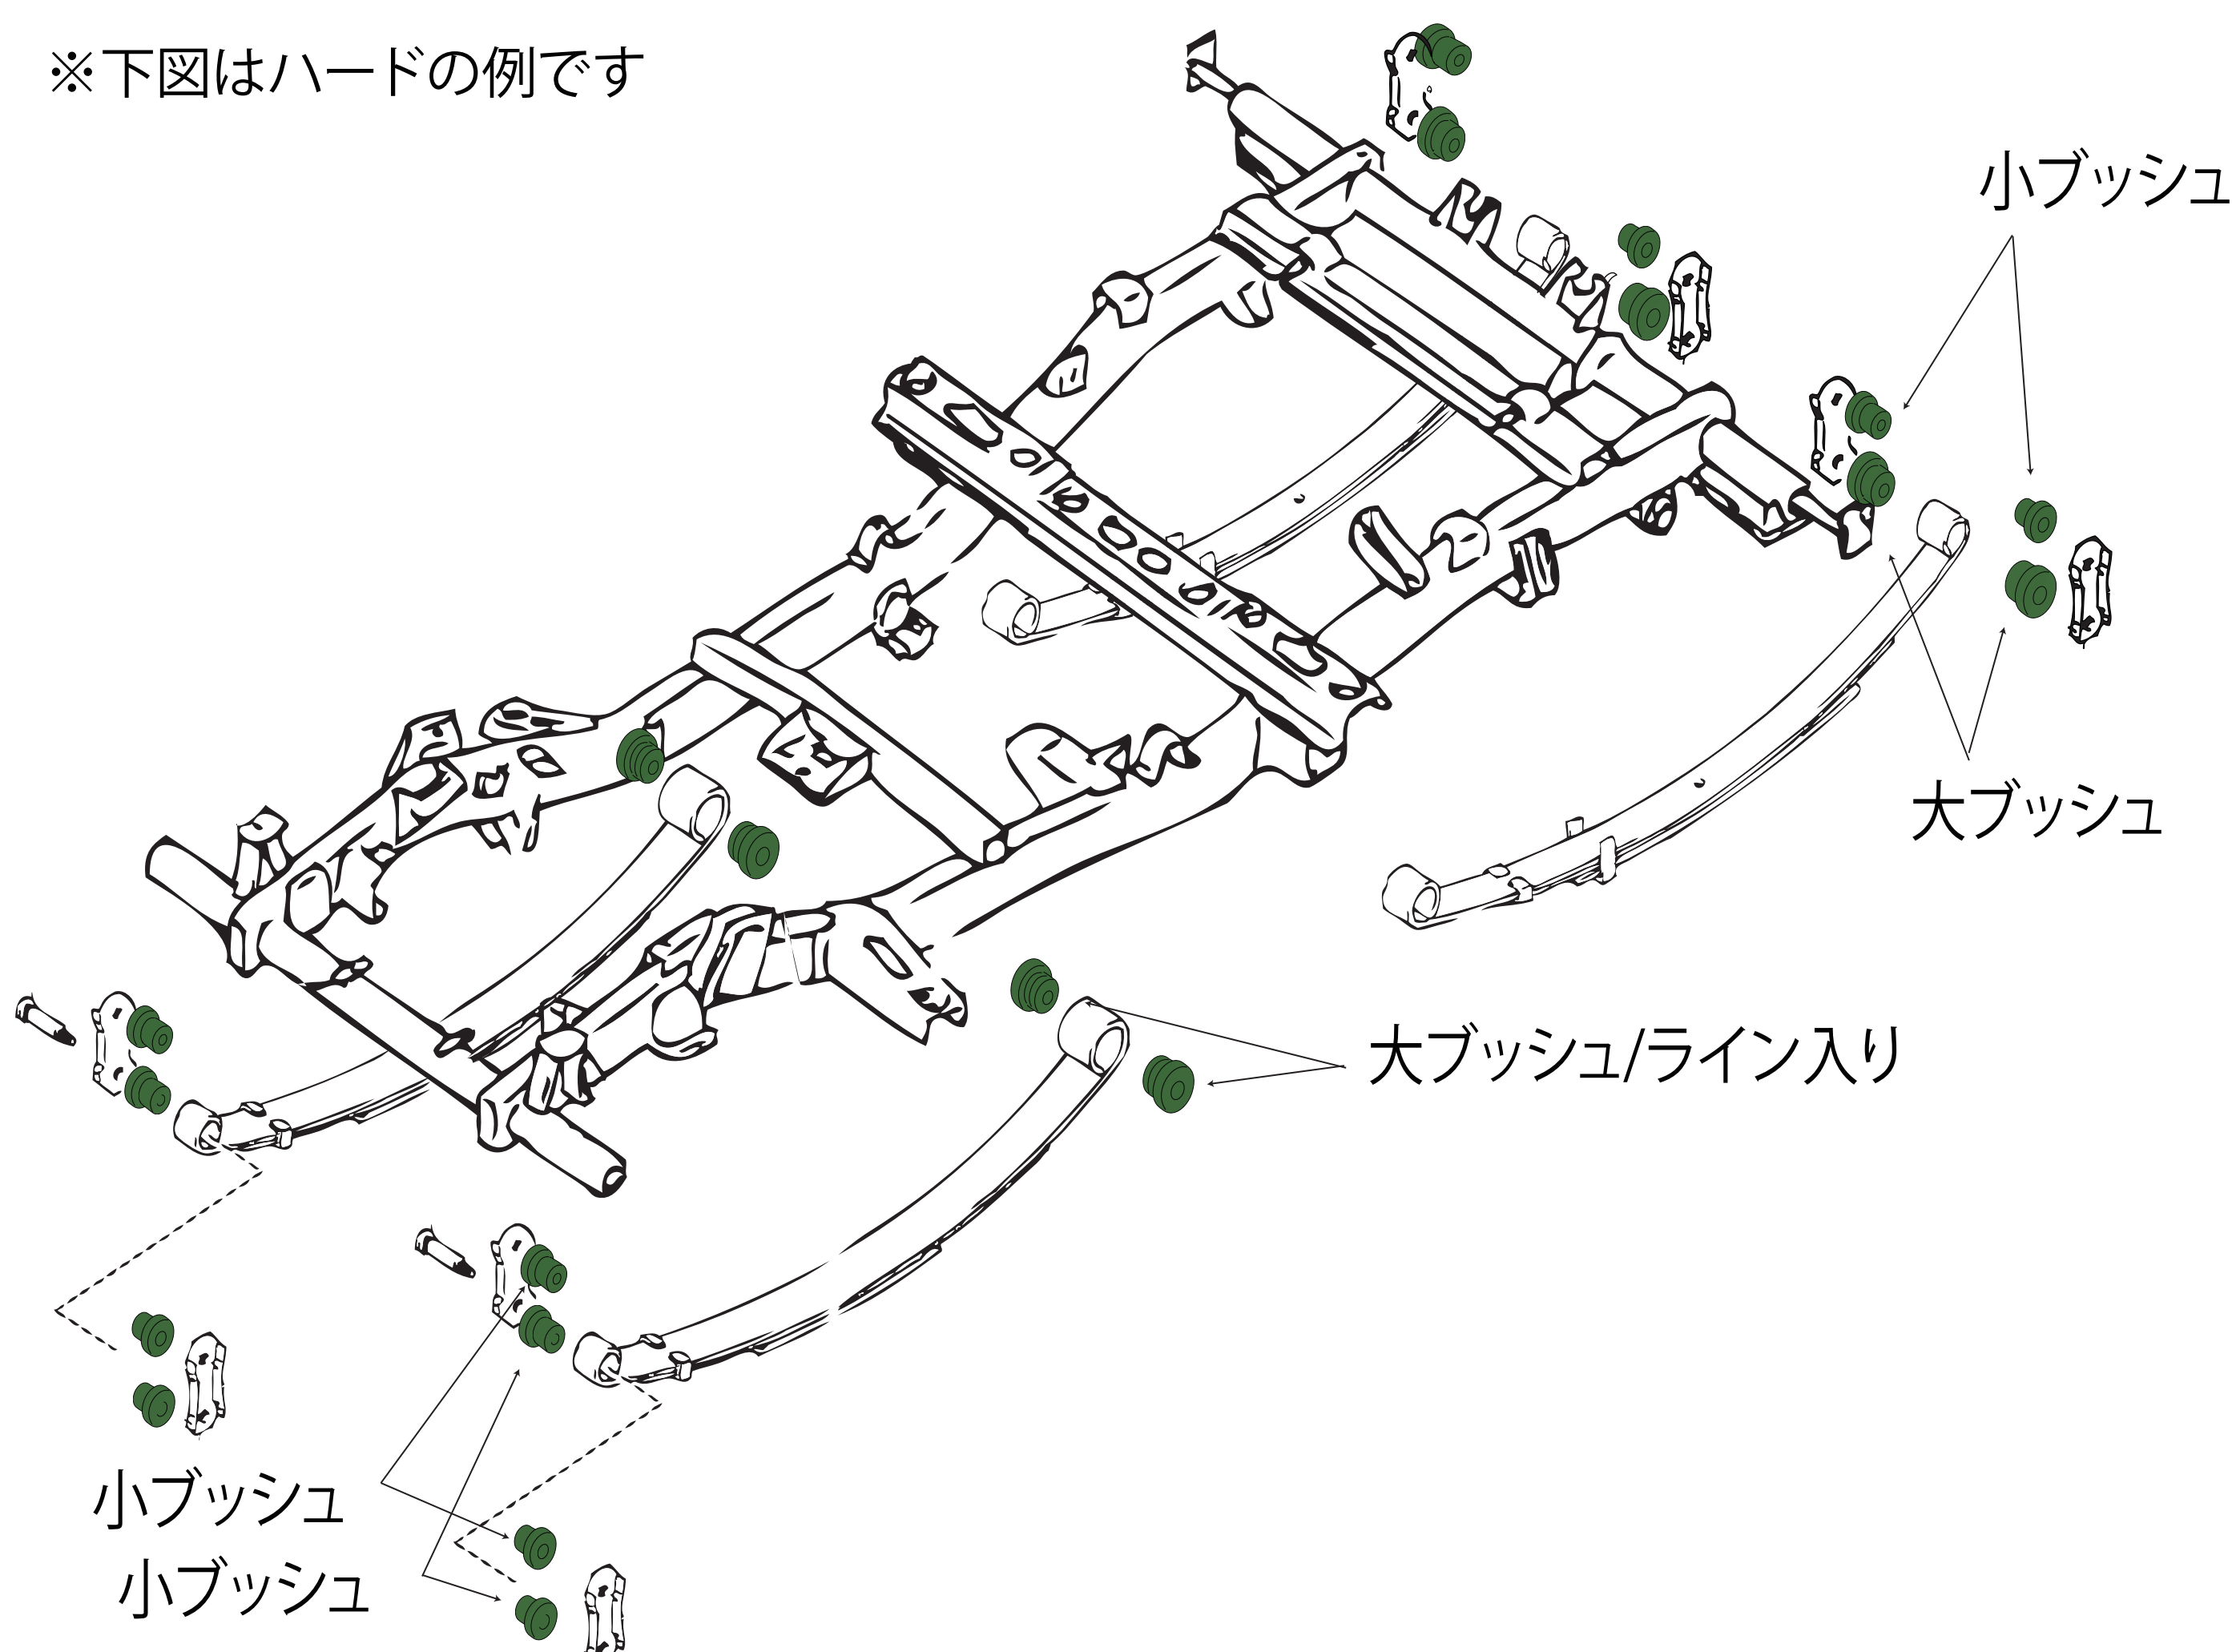

商品や付属品は誤った使用方法をされるとケガ等の恐れが
ありますので幼児や児童のお手に触れない場所に保管して下さい。

リーフブッシュMIXの組み付け説明図

図の通りの色分けで各ブッシュを指定個所に
組付けてください

リーフブッシュハードまたはソフトの組み付け説明図

図の通り全て同じ色のブッシュを指定個所に
組付けてください

※下図はハードの例です

■ **ファーム株式会社**
〒580-0013
大阪府松原市丹南4丁目201-1