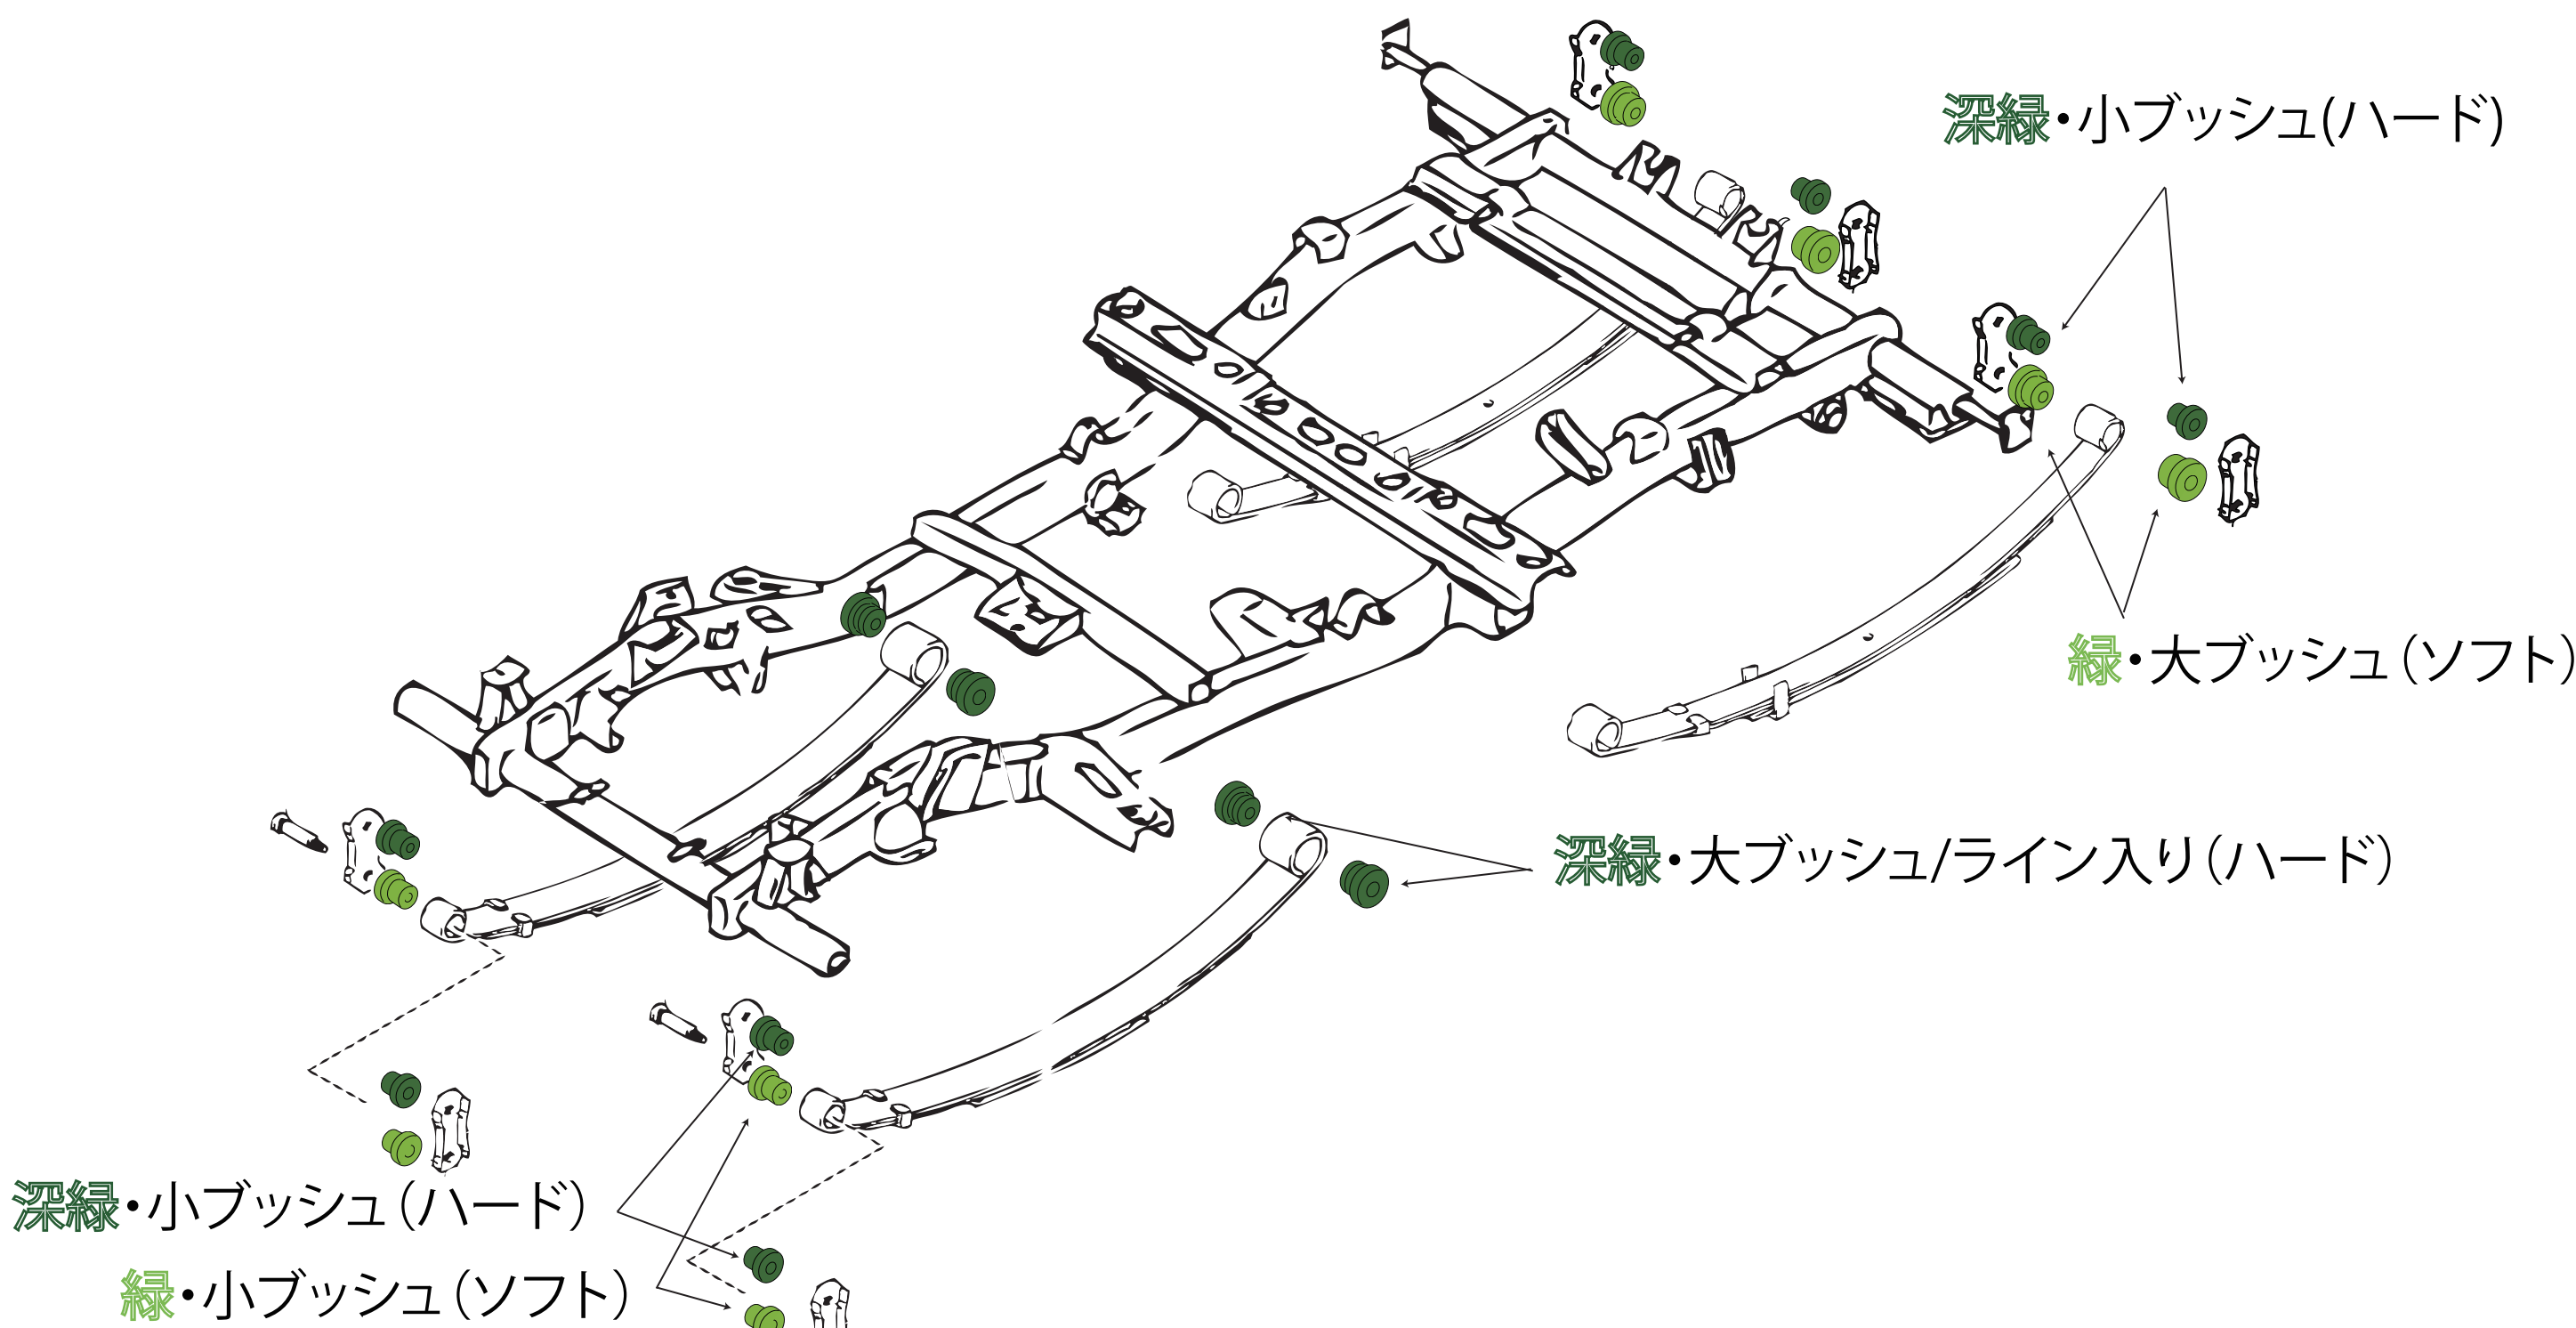

www.parts-farm.com

JA系リーフ用 ブッシュセット

この度はFARM製品をお求めいただき、ありがとうございました。
下記のご説明内容をお読みいただきご理解の上で当製品をご使用下さい

当製品の取り付けはプロショップや整備士資格を有する方に
取り付けをご依頼されることを強くオススメいたします。

取り付けや修理が目的であっても製品は
分解や改造などを絶対に行わないでください。

改造や分解又は塗装などを施した商品は初期不良の
対象であっても交換できかねます事をご理解願います。

商品や付属品は誤った使用方法をされるとケガ等の恐れが
ありますので幼児や児童のお手に触れない場所に保管して下さい。

リーフブッシュMIXの組み付け説明図

図の通りの色分けで各ブッシュを指定個所に
組付けてください

リーフブッシュハードまたはソフトの組み付け説明図

図の通り全て同じ色のブッシュを指定個所に
組付けてください

※下図はハードの例です

■ **ファーム株式会社**
〒580-0013
大阪府松原市丹南4丁目201-1